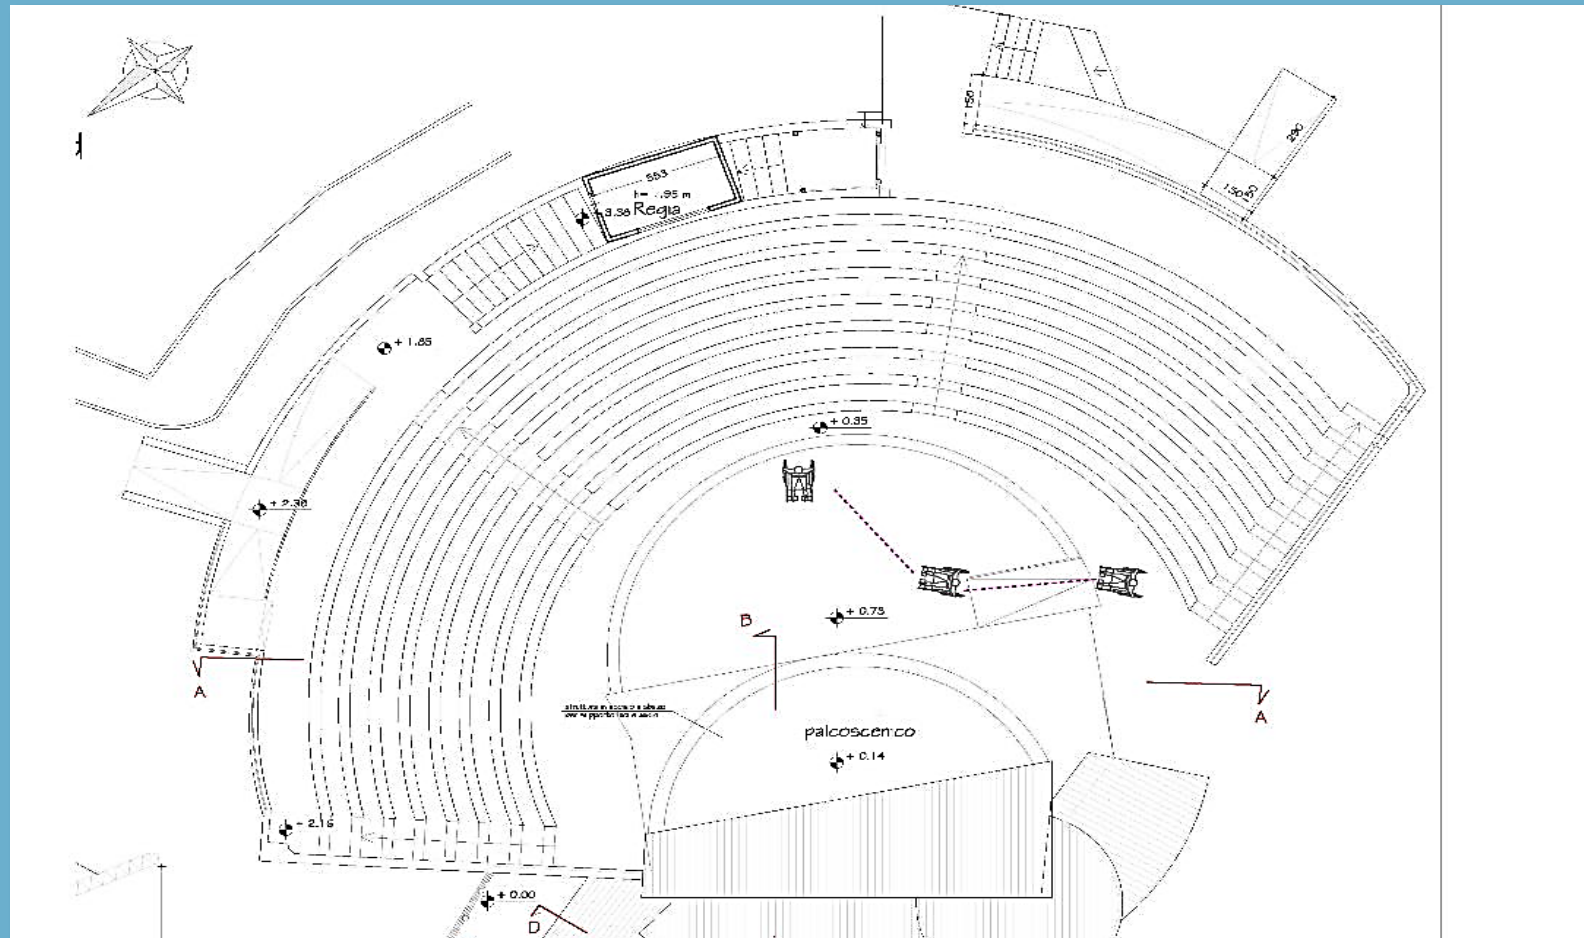

PARADIS
ECOVILLAGE & RESORT
Tuscany

LE PALME ANFITEATRO - THEATRE

@paraduresort

LE PALME

CARATTERISTICHE

- 2 entrate
- 600 posti a sedere
- Luce diurna naturale
- Copertura in legno
- Quinte attrezzate
- Accessibile per passeggini e sedie a rotelle

FEATURES

- *2 entrances*
- *600 seats*
- *Natural daylight*
- *Wooden cover*
- *Equipped backstage*
- *Accessible for strollers and wheelchairs*

GLI SPAZI
SPACES

PARADIS
ECOVILLAGE & RESORT
Tuscany

+39 0565 7785 | info@paraduresort.com | www.paraduresort.com