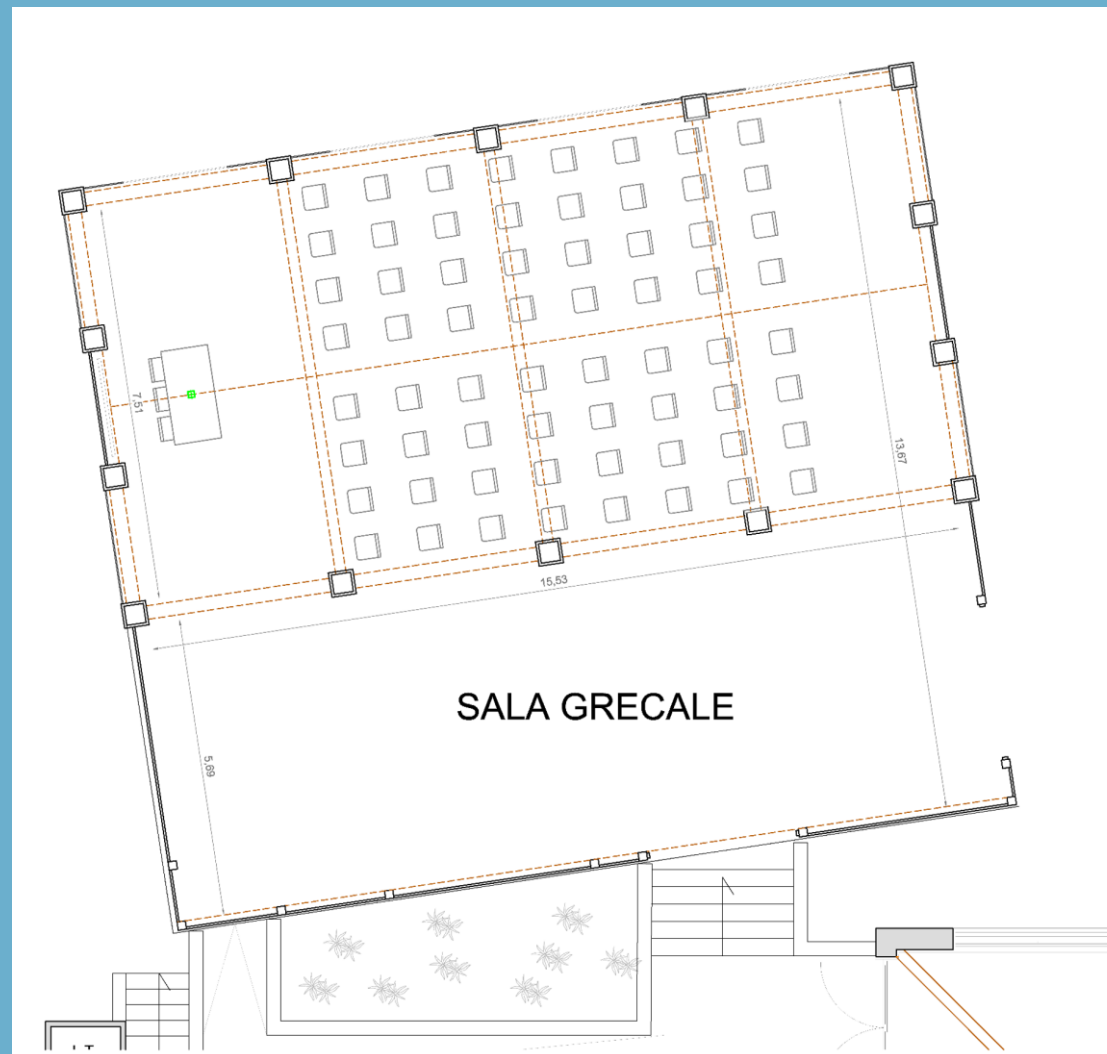

# GRECALE SALA - ROOM

@paraduresort

GRECALE

## CARATTERISTICHE

- 120 posti a sedere
- Struttura in legno
- Possibilità di luce diurna naturale
- Tv/Proiettore disponibile su richiesta
- Accessibile per passeggini e sedie a rotelle